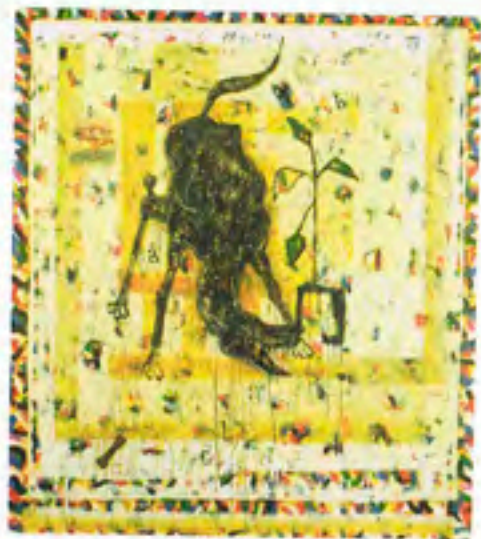

S

*Salón Nacional de
Arte Aragua*

MARÍA FERNANDA LALET

Bolívares - 19 de Abril

Serie: *Narrativas globales*, 2010

Impresión gráfica sobre acrílico transparente
con grabación láser incorporada
67 x 150 x 6 cm

El animal cotidiano, 2010

Acrílico sobre tela
163 x 145,5 cm

PEDRO LUIS HERNÁNDEZ PINTO

RAFAEL ULACIO SANDOVAL

Estación, 2010

Mixta sobre tela
153 x 183 cm